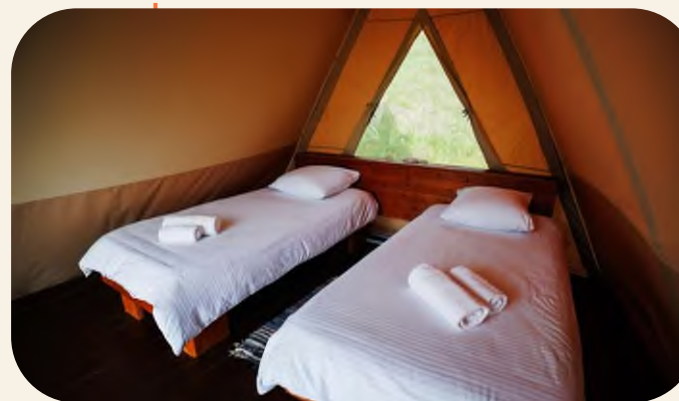

# 6 шатров Призма до 12 человек

Веранда

Электрические розетки,  
Теплые простыни на  
кроватях

Анатомические  
матрасы

Комфортные  
туалеты и души  
в 30 метрах от  
шатров